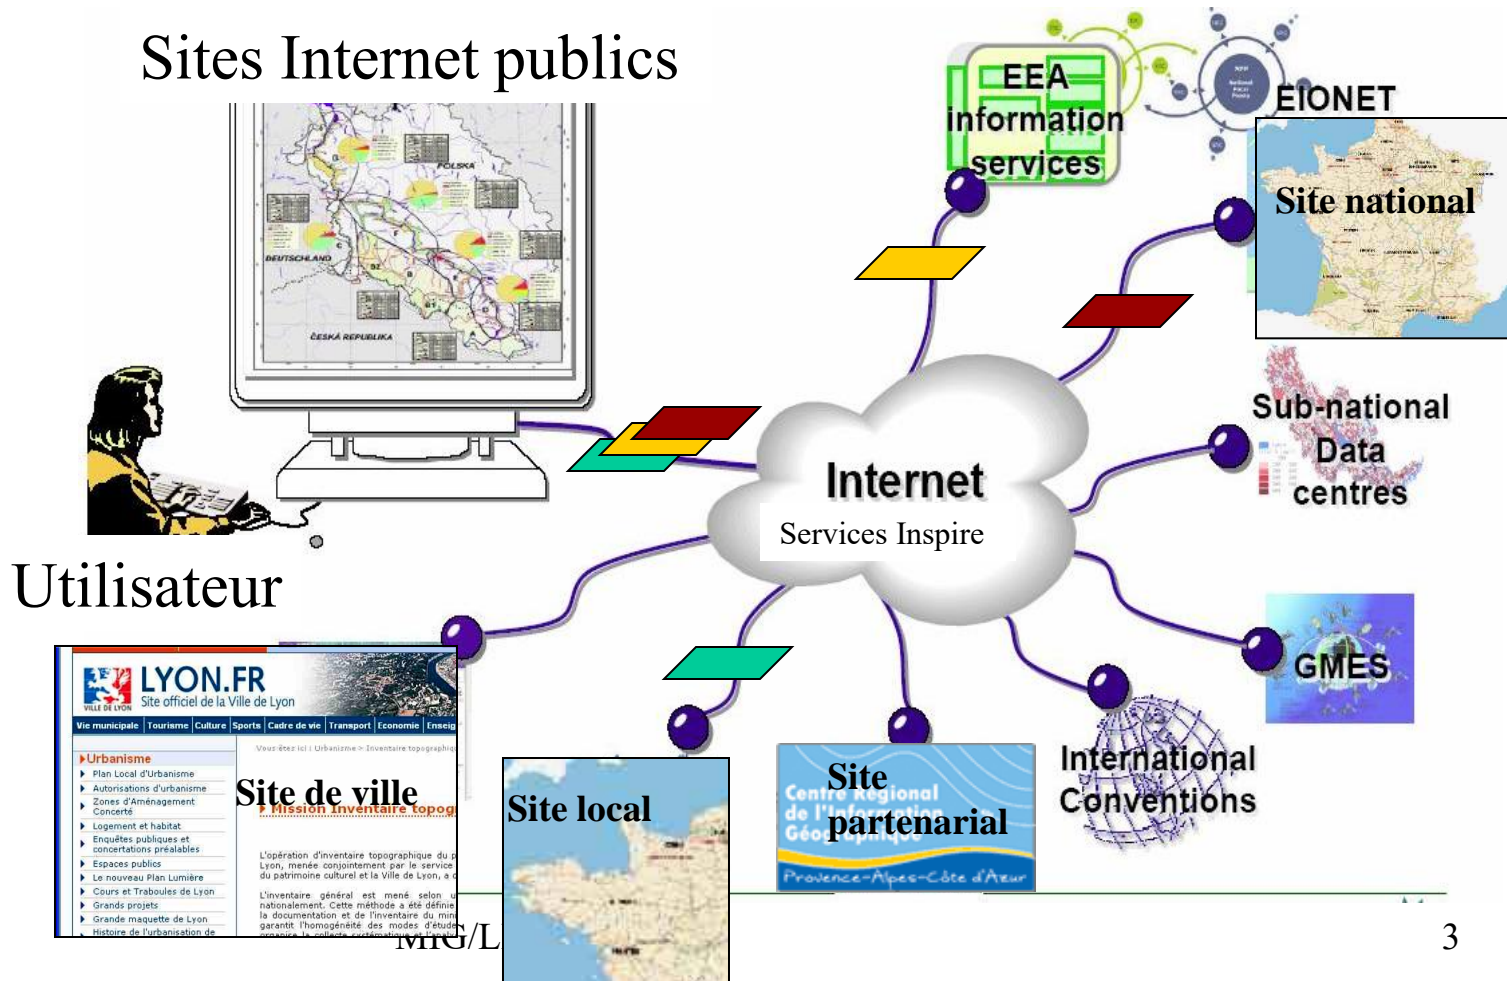

Liberté • Égalité • Fraternité
RÉPUBLIQUE FRANÇAISE

Ministère
de l'écologie,
de l'énergie,
du Développement
durable
et de la Mer

L'interopérabilité, outil du partage de l'information géographique

Marc Leobet

Mission de l'information géographique
CGDD/DRI

LICENCE OUVERTE
OPEN LICENCE

MIG/LBT - 23.11.11

INSPIRE, un remède à des constats européens

- de problèmes sur la disponibilité, la qualité, l'organisation, l'accessibilité et la mise en commun des informations géographiques (considérants 1, 2, 3 et 6 de la directive INSPIRE)
- d'importantes divergences en matière d'exploitation des informations du secteur public, qui font obstacle à la pleine réalisation de leur potentiel économique (directive 2003/98/CE du 17 novembre 2003 sur la réutilisation des données du secteur public)

L'enjeu, assembler des sources diverses pour une utilisation donnée

Sites Internet publics

INSPIRE
Les enjeux

Liberté • Égalité • Fraternité
RÉPUBLIQUE FRANÇAISE

Ministère
de l'écologie,
de l'énergie,
du Développement
durable
et de la Mer

Ministère
de l'écologie,
de l'énergie,
du Développement
durable
et de la Mer

Le territoire est un réseau

- Des politiques territoriales dynamiques,
- Mais pas partout;
- Avec des initiatives remarquables
- Mais hétérogènes;
- Un chaînage des responsabilités;
- Un consensus : la nécessité des partenariats pour mutualiser.